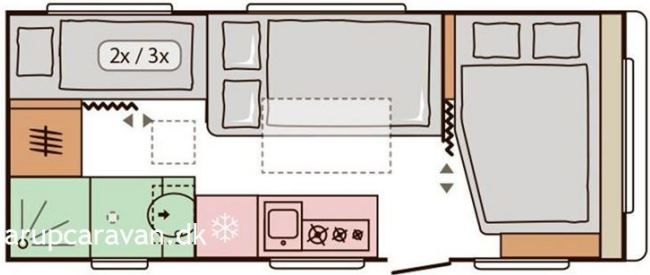

2020 Adria Altea 552 PK

kr 159.980,-

Lev. omkostninger inkl. moms 4.210 kr.

Egenvægt	1230 Kg.
Lasteevne	270 Kg.
Totalvægt	1500 Kg.
Køreklar vægt	1290 Kg.

Indretning

Køje mål: 2 stk. 196 x 75 1 stk. 176 x 65,
Senge mål: 200 x 137, Dobbeltseng, Køjer på langs,
Sidesiddegruppe, Kassettegardiner, Rullegardiner

Karosseri, Chassis & Magasiner

Støddæmpere, Stabilisator, Stor tagluge, Serviceklap

Køkken - Bad & Toilet

3 gasblus, Køleskab, Køleskabsstørrelse: 142 ltr.,
Centralstøvsuger, Toiletrum, Thetford toilet, Kassettoilet,
Brusebund, Bruseforhæng, Bruser

El, Elektronik & Medie

Spots i siddegruppe, Senge-spots, LED lys, Forteltlampe,
12 V. Omformer, USB stik, Fladskærmsholder

Vand - Varme & Energi

Gasovn m/blæser, El. Gulvvarme, Varmtvand,
Vandtank ltr.: 45 ltr., Fast vandtank

Telttilbehør

A-mål cm: 1009

Finansieringsforslag Camping Finans (variabel rente)

Kontantpris inkl. lev.: 159.980,00 Udbetaling kr.: 31.996,00 Kreditbeløb kr.: 127.984,00 Debitorrente: 2,52 %

Løbetid: 24 mdr. 36 mdr. 48 mdr. 60 mdr. 72 mdr. 84 mdr. 96 mdr. 108 mdr. 120 mdr.

Samlet tilbagebetalt beløb kr.: 144.747 146.539 148.346 150.168 152.004 153.855 155.721 157.600 159.494

Samlede Kreditomkostninger kr.: 16.763 18.555 20.362 22.184 24.020 25.871 27.737 29.616 31.510

2 1.622 1.459 1.329

% 5,2% 4,9% 4,6%

KLARUP CARAVAN CENTER