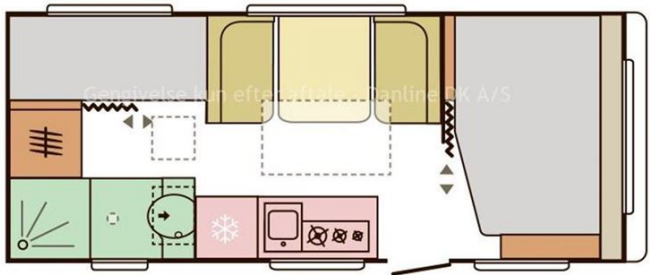

2020 Adria Altea 552 PK

kr 159.980,-

Lev. omkostninger inkl. moms 4.210 kr.

Egenvægt	1230 Kg.
Lasteevne	270 Kg.
Totalvægt	1500 Kg.
Køreklar vægt	1290 Kg.

Indretning

Køje mål: 2 stk. 196 x 75 1 stk. 176 x 65,
Senge mål: 200 x 137, Dobbeltseng, Køjer på langs,
Sidesiddegruppe, Kassettegardiner, Rullegardiner

Karosseri, Chassis & Magasiner

Støddæmpere, Stabilisator, Stor tagluge, Serviceklap

Køkken - Bad & Toilet

3 gasblus, Køleskab, Køleskabsstørrelse: 142 ltr.,
Centralstøvsuger, Toiletrum, Thetford toilet, Kassettoilet,
Brusebund, Bruseforhæng, Bruser

El, Elektronik & Medie

Spots i siddegruppe, Senge-spots, LED lys, Forteltlampe,
12 V. Omformer, USB stik, Fladskærmsholder

Vand - Varme & Energi

Gasovn m/blæser, El. Gulvvarme, Varmtvand,
Vandtank ltr.: 45 ltr., Fast vandtank

Telttilbehør

A-mål cm: 1009

Finansieringsforslag Camping Finans (variabel rente)

Kontantpris inkl. lev.: 159.980,00 Udbetaling kr.: 31.996,00 Kreditbeløb kr.: 127.984,00 Debitorrente: 2,52 %

Løbetid: 24 mdr. 36 mdr. 48 mdr. 60 mdr. 72 mdr. 84 mdr. 96 mdr. 108 mdr. 120 mdr.

Samlet tilbagebetalt beløb kr.: 144.747 146.539 148.346 150.168 152.004 153.855 155.721 157.600 159.494

Samlede Kreditomkostninger kr.: 16.763 18.555 20.362 22.184 24.020 25.871 27.737 29.616 31.510

2 1.622 1.459 1.329

% 5,2% 4,9% 4,6%

KLARUP CARAVAN CENTER