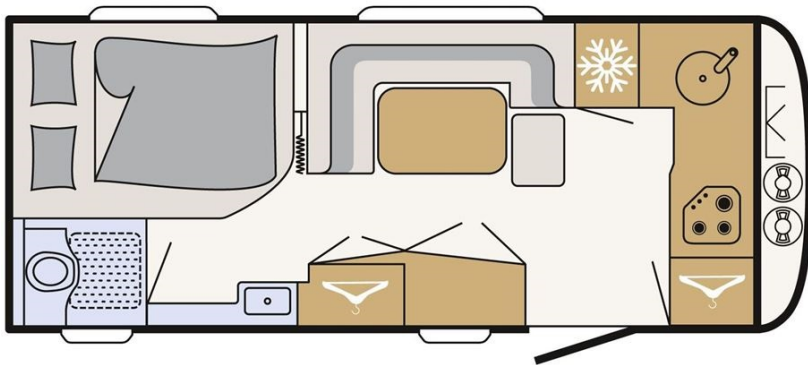

# 2022 Dethleffs Nomad 490 BLF

KOMMER SNART

kr 260.600,-

Lager nr.	D1326688
Egenvægt	1419 Kg.
Lasteevne	381 Kg.
Totalvægt	1800 Kg.

Kommer til november/december. Vognen er indrettet med flot køkken i fronten med panoramavindue, siddegruppe i midten samt fransk seng og toilet bagerst. Nomad er fyldt med udstyr: bl.a. GFK tag, indirekte belysning, skuffer med soft-close, stort 142L køleskab, gulvvarme, alufølge og meget mere. Denne vogn har endvidere stor 1800 kg. aksel og autark pakke (lader, display til vand og strøm) Prisen er inkl. leveringomkostninger og nummerplade. Vi kan hjælpe med finansiering med rente fra 2,49% - DET ER OS MED DE GODE TILBUD