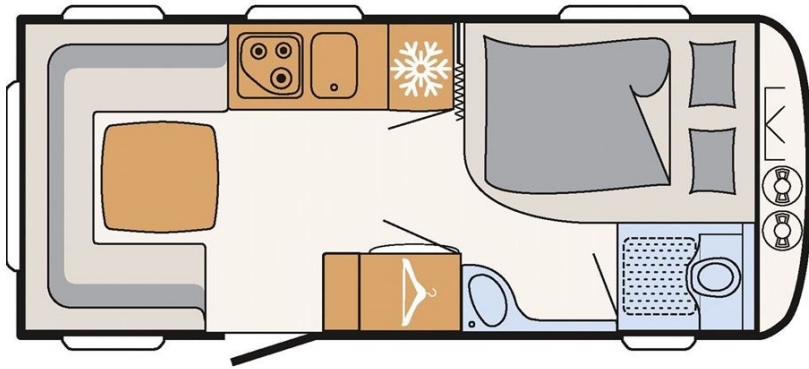

2022 Dethleffs Camper 470 FR D-Line

KOMMER SNART

kr 216.800,-

Lager nr.	D1326671
Egenvægt	1302 Kg.
Lasteevne	398 Kg.
Totalvægt	1700 Kg.

Kommer til december Lækker Dethleffs med glatte sider, alufælg og gulvvarme. Denne vogn har endvidere fabriksmonteret Truma Combi varme. Vognen er med fransk seng i fronten og stor rundsiddegruppe bagerst i vognen. Prisen er inkl. leveringsomkostninger og nummerplade. vi kan hjælpe med finansiering med rente fra 2,49% - DET ER OS MED DE GODE TILBUD.